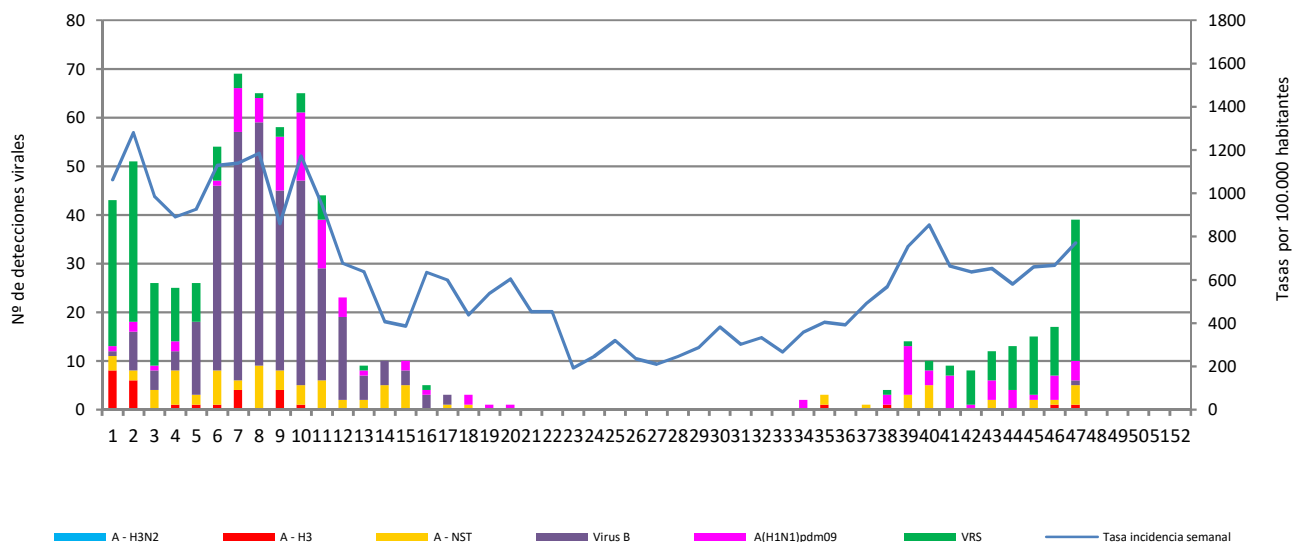

Número de casos notificados en la semana	223
Tasa de incidencia semanal (por cien mil habitantes)	770,37

Tasas de incidencia semanal IRAs.
Detecciones (Centinela y No Centinela) Gripe y Virus Respiratorio Sincitial.
Red Centinela La Rioja 2023

Tasas de incidencia semanal IRAs por grupo de edad.
Red Centinela La Rioja 2023-2024

Número de casos IRAG notificados en la semana	37
Población semanal cubierta	244570
Tasa de incidencia semanal (por cien mil habitantes)	15,13

Tasas de incidencia semanal IRAG por grupo de edad.
Red Centinela La Rioja 2023-2024

Tasas de incidencia semanal IRAG por sexo
Red Centinela La Rioja 2023-2024