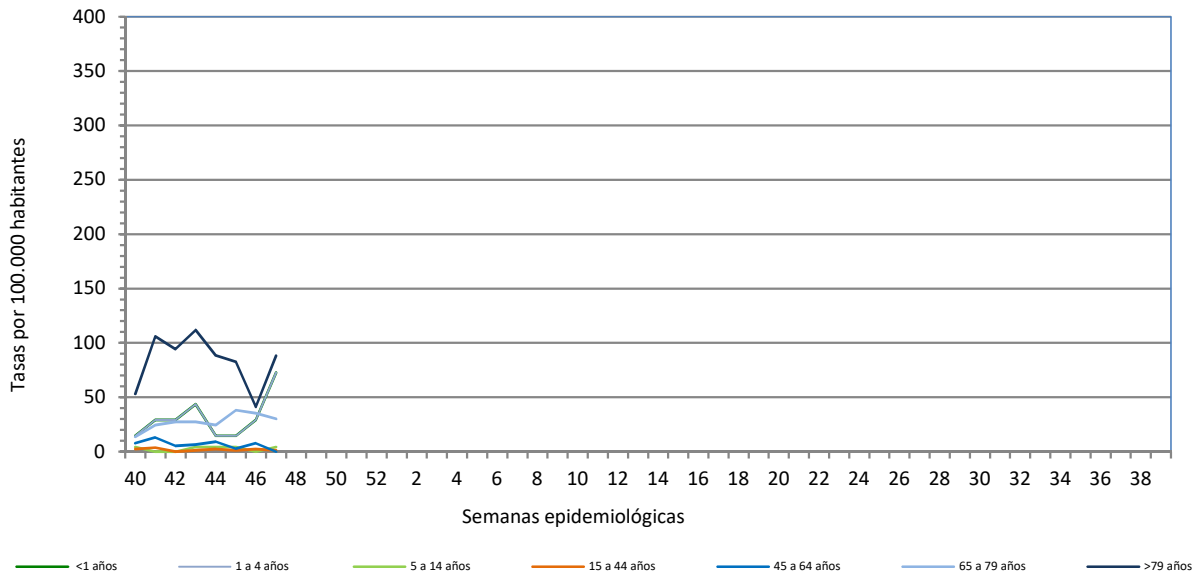

Número de casos IRAG notificados en la semana	37
Población semanal cubierta	244570
Tasa de incidencia semanal (por cien mil habitantes)	15,13

Tasas de incidencia semanal IRAG por grupo de edad.
Red Centinela La Rioja 2023-2024