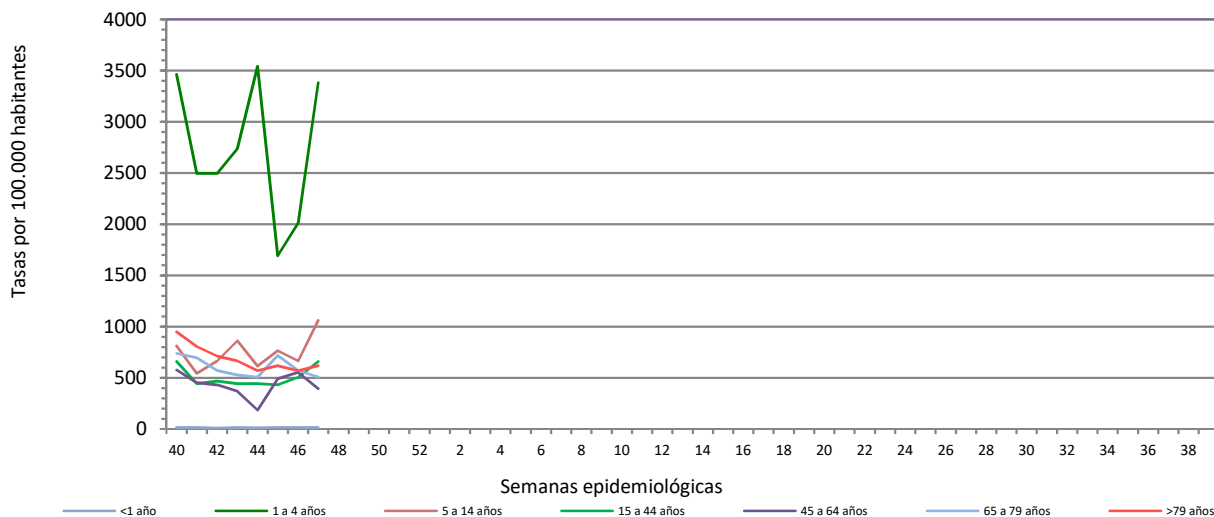

Número de casos notificados en la semana	223
Tasa de incidencia semanal (por cien mil habitantes)	770,37

Tasas de incidencia semanal IRAs.
Detecciones (Centinela y No Centinela) Gripe y Virus Respiratorio Sincitial.
Red Centinela La Rioja 2023

Tasas de incidencia semanal IRAs por grupo de edad.
Red Centinela La Rioja 2023-2024

Número de casos IRAG notificados en la semana	37
Población semanal cubierta	244570
Tasa de incidencia semanal (por cien mil habitantes)	15,13